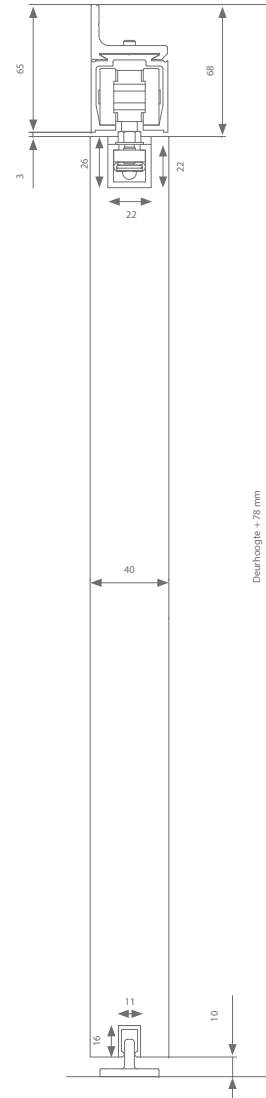

Technische tekening

Deurhoogte + 78 mm

Hoogteregeling: + 0 / - 5 mm

Profielen

	Max. deurbreedte	Lengte	Artikelnummer
Loopprofiel	1000 mm	2000 mm	AM0.208.200
	1500 mm	3000 mm	AM0.208.300
	2000 mm	4000 mm	AM0.208.400
	3000 mm	6000 mm	AM0.208.600
Muurbeugel	Elke 500 - 600 mm nodig		AM1.118.0
Compactprofiel	1000 mm	236 mm	(2x) 110.828
	1000 mm	1000 mm	110.828.100
	1250 mm	1250 mm	110.828.125
	1500 mm	1500 mm	110.828.150
	2000 mm	2000 mm	110.828.200
+ set afsluitstukken	3000 mm	3000 mm	110.828.300
	(2x) 110.829		
	1000 mm	1000 mm	510.608.100
	1250 mm	1250 mm	510.608.125
Geleidingsprofiel	1500 mm	1500 mm	510.608.150
	2000 mm	2000 mm	510.608.200
	3000 mm	3000 mm	510.608.300

Garnituurkeuze

Compacte ophanging	Artikelnummer
Zonder softclose	AM0.808
Met 1 softclose (min. deurbreedte = 552 mm)	AM0.808.020
Met 2 softclosen (min. deurbreedte = 787 mm)	AM0.808.220