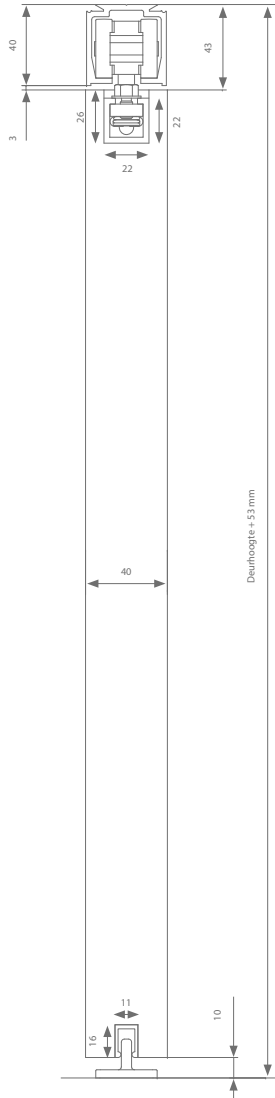

Technische tekening

Deurhoogte + 53 mm

Hoogteregeling: + 0 / - 5 mm

Profielen

	Max. deurbreedte	Lengte	Artikelnummer
Loopprofiel	1000 mm	2000 mm	AM0.208.200
	1500 mm	3000 mm	AM0.208.300
	2000 mm	4000 mm	AM0.208.400
	3000 mm	6000 mm	AM0.208.600
Compactprofiel	1000 mm	236 mm	(2x) 110.828
	1000 mm	1000 mm	110.828.100
	1250 mm	1250 mm	110.828.125
	1500 mm	1500 mm	110.828.150
	2000 mm	2000 mm	110.828.200
+ set afsluitstukken	3000 mm	3000 mm	110.828.300
	(2x) 110.829		
	1000 mm	1000 mm	510.608.100
	1250 mm	1250 mm	510.608.125
Geleidingsprofiel	1500 mm	1500 mm	510.608.150
	2000 mm	2000 mm	510.608.200
	3000 mm	3000 mm	510.608.300

Garnituurkeuze

Compacte ophanging	Artikelnummer
Zonder softclose	AM0.808
Met 1 softclose (min. deurbreedte = 552 mm)	AM0.808.020
Met 2 softclosen (min. deurbreedte = 787 mm)	AM0.808.220